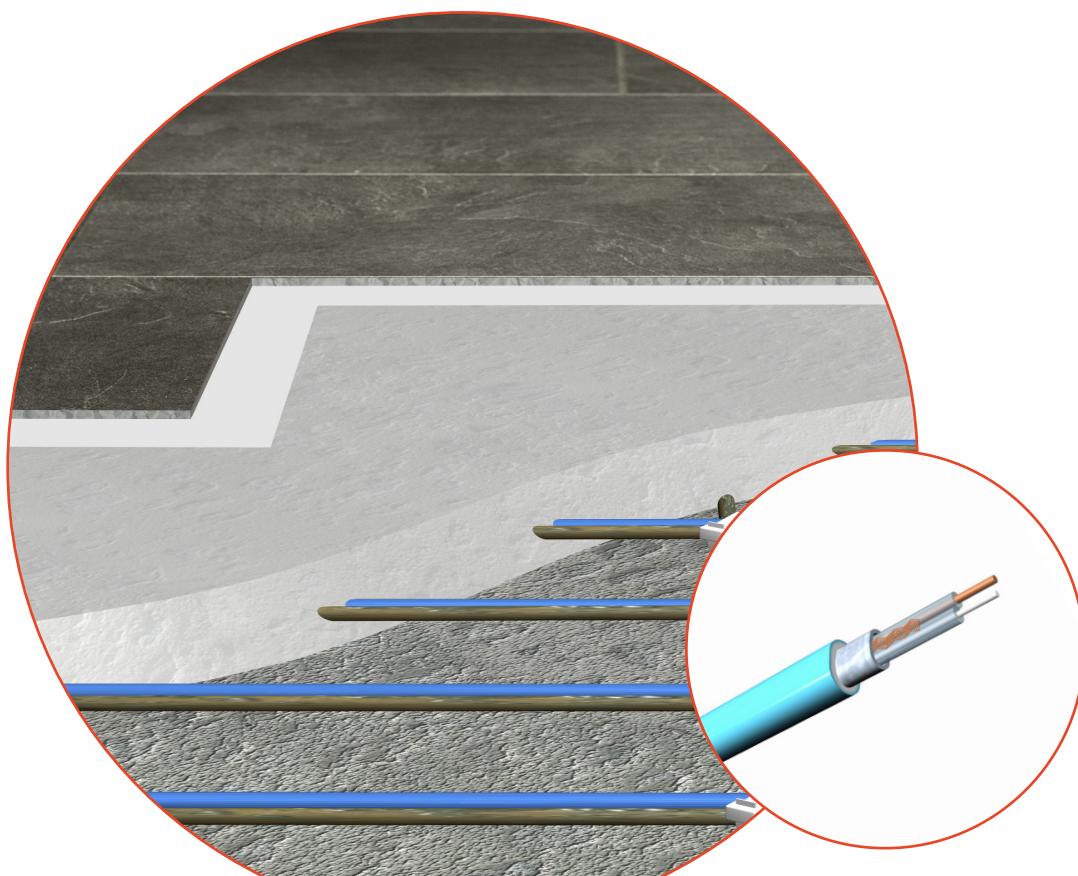

Nexans

TKXP/2R

Toleder varmekabelelementer med integrert skjõt

Bruksområder:

TKXP/2R toleder varmekabelelementer er ideelle for gulvoppvarming i støpte gulv, både tradisjonelle og lavtbyggende, eller i trebjelkelag 10 W/m. De kan også benyttes til snøsmelteanlegg, frostsikring av takrenner og nedløp, samt jordoppvarming. Elementene er utstyrt med en integrert (skjult) skjøt, og kan monteres på armeringsjern.

Konstruksjon:

Varm leder:	Entrådet motstandslegering
Kald leder:	Entrådet, glødet kobber
Isolasjon:	PEX
Jordleder:	Glødet kobber
Skjerm:	Bly, vanntett
Ytre kappe:	PVC
Skjøt:	Integrert, merket SPLICE

Tekniske data:

Kabeleffekt:	10 eller 17 W/m ved 230 V driftsspenning
Seriemotstand	
Nominell driftsspenning:	230 VAC
Maks. driftsspenning:	300/500 V
Maks. temperatur	
ytre kappe, spenningsatt:	65 °C
Min. bøyeradius:	5 x kabeldiameter
Motstandstoleranse:	-5 /+10%
Mekanisk klasse:	M2
Maks. asfalttemperatur:	160 °C
Lengde kald tilleder:	2,3 m
UV bestandig:	Ja
Min. installasjonstemp.:	0 °C

17 W/m

20-års garanti

Type	Effekt ved 230V (W)	Lengde* (m)	Nominell elementmotstand (Ω)	Ytre dimensjoner (mm)	Vekt pr. stk. (kg)	El. nr.	Nexans art. nr.	GTIN
TKXP/2R 200/17	200	11,8	264,5	6 x 8,5	2,6	10 366 01	10022330	7045210013931
TKXP/2R 300/17	300	17,6	176,3	6 x 8,5	3,2	10 366 02	10022331	7045210013948
TKXP/2R 400/17	400	23,5	132,3	6 x 8,5	4,0	10 366 04	10022336	7045210013993
TKXP/2R 500/17	500	29,3	105,8	6 x 8,5	4,9	10 366 03	10022337	7045210014006
TKXP/2R 600/17	600	35,2	88,2	6 x 8,5	5,9	10 366 06	10022338	7045210014013
TKXP/2R 700/17	700	41,0	75,6	6 x 8,5	6,6	10 366 05	10022339	7045210014020
TKXP/2R 840/17	840	49,7	63,0	6 x 8,5	8,0	10 366 08	10022340	7045210014037
TKXP/2R 1000/17	1000	58,4	52,9	6 x 8,5	9,4	10 366 07	10022332	7045210013955
TKXP/2R 1250/17	1250	72,5	42,3	6 x 8,5	11,5	10 366 09	10022333	7045210013962
TKXP/2R 1370/17	1370	80,8	38,6	6 x 8,5	12,8	10 366 10	10022334	7045210013979
TKXP/2R 1700/17	1700	100,1	31,1	6 x 8,5	15,8	10 366 11	10022335	7045210013986