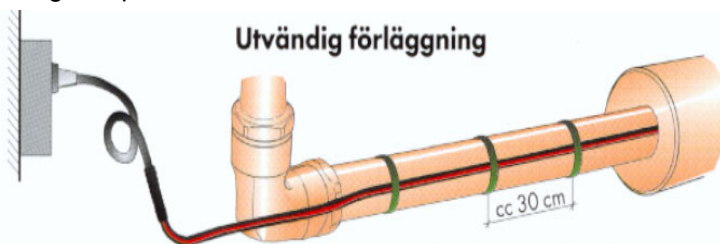

DEFROST WATER KIT

Tinus 12

Kabeln klarar att frostskydda rör upp till 50 mm diameter vid -25°C, förutsatt att röret förses med minst 30 mm isolering, eller grävs ner i mark minst 50cm.

Monteringsanvisning

DEFROST WATER KIT är försedd med 1,5 m anslutningsladd och stickpropp för tillfälliga anläggningar. Denna sladd kan inte bytas ut och skulle den skadas skall hela värmekabeln kasseras. Se till att värmekabeln inte övertäcks med material som ej tål + 65°C.

DEFROST WATER KIT begränsar automatiskt sin maxtemperatur till + 60°C. Driftstemperatur och effekt varierar beroende på förläggningssätt och omgivningstemperatur.

Högre om kabeln ligger i vatten än om den ligger utanpå rör. Kabeln avger alltid effekt, även sommartid, och ger alltid en förhöjd vattentemperatur i röret. Vid stillastående vatten normalt 30-40°C. Om lägre vattentemperatur önskas måste termostat inkopplas.

För permanent bruk kontakta din elinstallatör för fast montage i dosa eller strömställare.

Tejpa fast kabeln rakt utefter röret.
Använd el-tejp med c-c avstånd 30 cm.
Isolera minst 30 mm eller gräv ner röret i mark minst 50 cm.